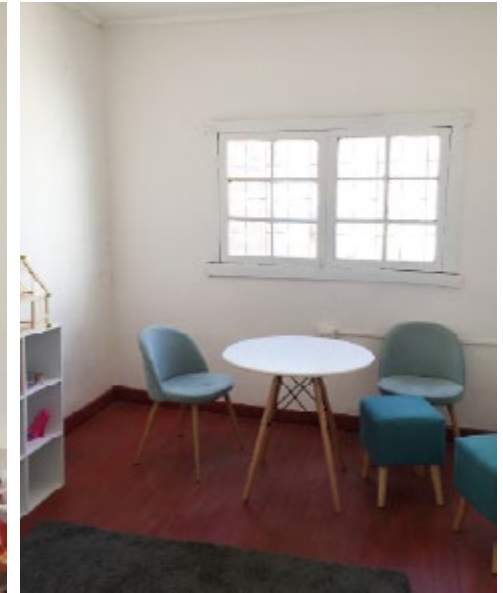

■ Gráfica corporativa aplicada